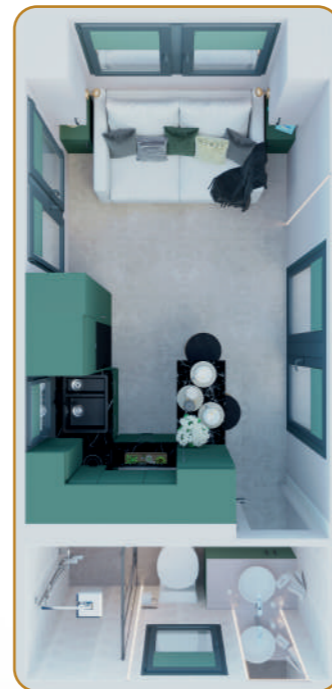

5.5 x 3 x 2.5 m

Getrenntes Zimmer
Isolated room

2

Schlafplätze
Sleeping places

2

Jahreszeiten
Seasons

4

Effizienzhaus
Energy-efficiency

KfW 55

Individuelles Interieur
Individual interior

Smart home system

AURUM C7

Gesamtfläche
Total area

 **18 m²**

Wohnfläche
Living area

 **16 m²**